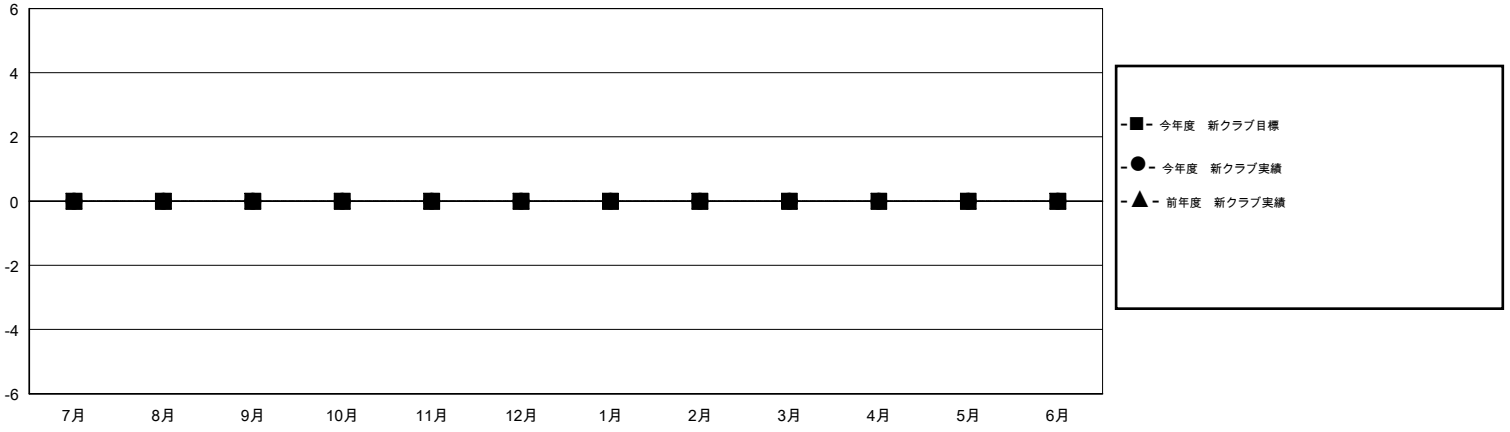

MONTHLY MEMBERSHIP PROGRESS REPORT

District 337 C

Results as of: 2/28/2015

GMT: Chikao Suzuki

地域 JAPAN

GMT会則地域 5-Jap

クラブ					名				
結果: 2014-2015					結果: 2014-2015				
四半期	新クラブ目標	新クラブ	解散クラブ	純増/減	四半期	新会員目標	チャーターメン バー/新会員	退会者	純増/減
7月/8月/9月	0	0	1	-1	7月/8月/9月	340	214	58	156
10月/11月/12月	0	0	0	0	10月/11月/12月	290	287	38	249
1月/2月/3月	0	0	0	0	1月/2月/3月	250	263	34	229
4月/5月/6月	0	0	0	0	4月/5月/6月	320	0	0	0

新クラブ目標及び実績累計

会員目標及び実績累計

解散クラブ: 1	78 CLUBS OF 83 一名以上の新会員を登録	男女別
		男性 2,845 (67.63%)
		女性 1,362 (32.37%)
退会者	健康診断データはこちら	家族会員 2,305
物故会員 20		世帯主 962
クラブ解散 4		世帯主以外 1,343
その他 106		
合計 130		