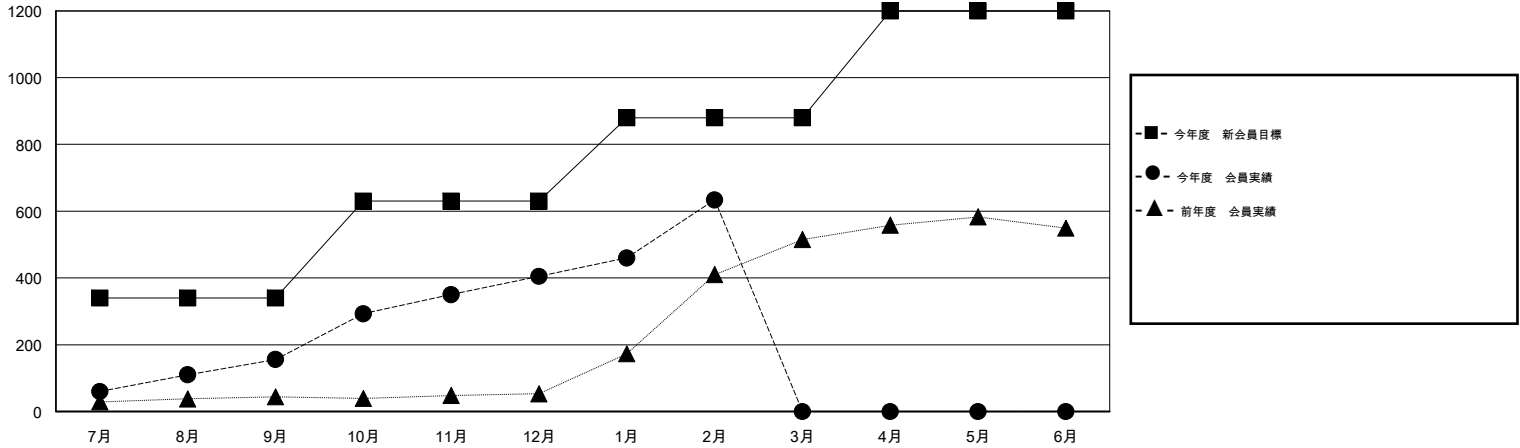

MONTHLY MEMBERSHIP PROGRESS REPORT

District 337 C

Results as of: 2/28/2015

GMT: Chikao Suzuki

地域 JAPAN

GMT会則地域 5-Jap

クラブ					名				
結果: 2014-2015					結果: 2014-2015				
四半期	新クラブ目標	新クラブ	解散クラブ	純増/減	四半期	新会員目標	チャーターメン バー/新会員	退会者	純増/減
7月/8月/9月	0	0	1	-1	7月/8月/9月	340	214	58	156
10月/11月/12月	0	0	0	0	10月/11月/12月	290	287	38	249
1月/2月/3月	0	0	0	0	1月/2月/3月	250	263	34	229
4月/5月/6月	0	0	0	0	4月/5月/6月	320	0	0	0

新クラブ目標及び実績累計

会員目標及び実績累計

解散クラブ: 1	78 CLUBS OF 83 一名以上の新会員を登録	男女別
		男性 2,845 (67.63%)
		女性 1,362 (32.37%)
退会者	健康診断データはこちら	家族会員 2,305
物故会員 20		世帯主 962
クラブ解散 4		世帯主以外 1,343
その他 106		
合計 130		